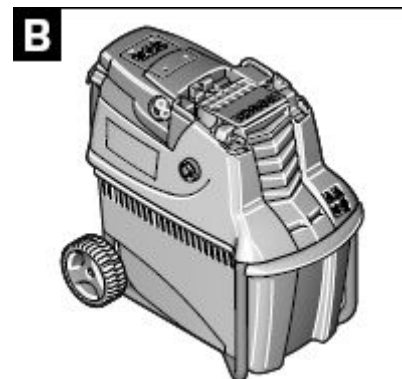

KERAVAN OMAKOTIYHDISTYS RY
www.keravanomakoti.net

OKSASILPPURI BOSCH AXT 23 TC, 2300 W

Automaattinen sisäänveto ja hiljainen silppuaminen

Leikkaa halkaisijaltaan jopa 42 mm:n oksat

Kokoojasäiliö 53 l silputun materiaalin keräämiseen. Turvatoiminto estää laitteen toiminnan, ellei kokoojasäiliö ole paikoillaan

Irrotettava täyttösuppilo helppoon syöttämiseen ja yksinkertaiseen tukosten irrottamiseen

Suojattu leikkuukoneisto, enemmän käyttöturvallisuutta

”Turbine-Cut”-järjestelmä, innovatiivinen leikkuujärjestelmä - moottorin teho 2300 W

Toimii 230 V/10 A sulakkeen pistorasiasta

Tekniset tiedot

Leikkuujärjestelmä	”Turbine-Cut “
Moottorin teho	2 300 W
Leikkuukapasiteetti, maks. Ø	42 mm
Materiaalin läpimeno, n.	215 kg/h
Leikkuunopeus	40 l/min
Vääntömomentti, n.	610 Nm
Paino	30,5 kg
Kokoojasäiliö	53 l
Kuljetus- ja varastointikoko	75 x 75 x 45 cm